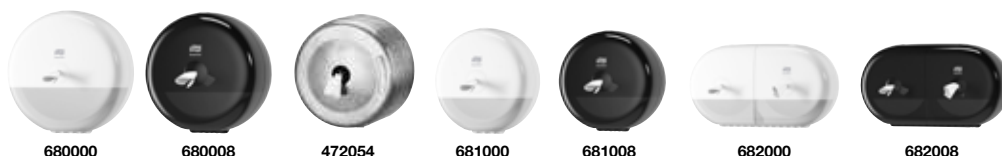

Tork SmartOne® Toiletpapier Systeem

T8/T9

- Door vel-voor-vel dosering vermindert het verbruik tot wel 40%
- Hygiënisch omdat gasten alleen het papier aanraken dat ze gebruiken
- Duurzaam design met metalen sleutel en slot dat de rollen beschermt en diefstal voorkomt
- Volledig gesloten dispenser: gebruikers kunnen de binnenkant niet aanraken - voor een meer hygiënische ervaring.

Dispensers

Art.nr	Naam	Dispenserlijn	Systeem ID	Kleur	Materiaal	Afmetingen HxBxD (mm)	Collo/Pallet	
680000	Tork SmartOne® Toiletpapier Dispenser	Elevation	T8	Wit	Kunststof	269x269x156	1/133	
680008	Tork SmartOne® Toiletpapier Dispenser	Elevation	T8	Zwart	Kunststof	269x269x156	1/133	
472054	Tork SmartOne® Toiletpapier Dispenser	Roestvrij staal	T8	Roestvrij staal	Roestvrij staal	270x270x170	1/68	
681000	Tork SmartOne® Mini Toiletpapier Dispenser	Elevation	T9	Wit	Kunststof	219x219x156	1/176	
681008	Tork SmartOne® Mini Toiletpapier Dispenser	Elevation	T9	Zwart	Kunststof	219x219x156	1/176	
682000	Tork SmartOne® Mini Twin Toiletpapier Dispenser	Elevation	T9	Wit	Kunststof	221x398x156	1/96	
682008	Tork SmartOne® Mini Twin Toiletpapier Dispenser	Elevation	T9	Zwart	Kunststof	221x398x156	1/96